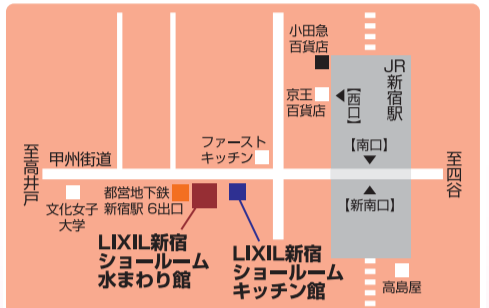

2012 春 LIFA & LIXIL リフォーム相談会

家に関するいろいろな商品が一度に見られて、ご相談いただけます。
ご来場の方には、素敵な特典もたくさんご用意！スタッフ一同お待ちしております。

2月17日(金)・18日(土) 時間／10:00～17:00

会場／LIXIL新宿ショールーム 水まわり館

ひとり
ひとりに
うれしい
ショールーム

お客様の目的やご希望に合わせて3コースよりお選び下さい。

「アテンドコース」「コンサルティングコース」をご希望のお客様は、ぜひ事前にご予約ください。
ご予約いただければ、お待たせする時間も少なく、ご要望にも可能な限り対応させていただきます。

自由気ままに見学

フリーコース

ショールームを自由に見学していただける
フロア案内をお渡し致します。
気になることや分からないことがあれば
なんでもご質問ください。

一緒に回ってご説明

アテンドコース

お客様をアテンドする担当コーディネーターが、ご要望に合った商品の特徴や
おすすめのポイントをご説明させていただきます。

プロにじっくり相談

コンサルティングコース

お客様のご要望に添って、具体的に商品
選定・見積・プランニング等のコンサル
ティングを致します。
図面があればご持参ください。

■会場

LIXIL新宿ショールーム 水まわり館

Tel.(03)6741-1794 <http://www.lixil.co.jp/>
〒151-0053 東京都渋谷区代々木2-11-17
ラウンドクロス新宿1F～4F
駐車場はございませんので、予めご了承ください。

お問合せ、ご予約は ☎ 0120-303-406 ライファ東久留米まで お待ちしております。

ご来場特典

ご記入の上、フェア当日1F受付へお渡し下さい。
お客様全員に素敵なプレゼントをご用意しております。

ご住所

お名前

様

TEL

ライファ東久留米 一級建築士事務所 西武住設工業株式会社

※お客様の個人情報は、当フェア運営以外の目的には使用いたしません。