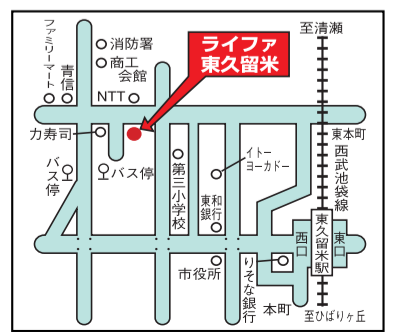

西武住設工業株式会社 (東京都指定番号 第3523号 東京都知事(般-19)第128693号)

東京都東久留米市中央町2-1-53 〒203-0054

TEL.042(475)8887 FAX.042(476)0648

フリーダイヤル **0120-303-406**

LIFAホームページ <http://www.lifa-higashikurume.com>

営業時間

9:00～18:00

(日曜・祝日定休)